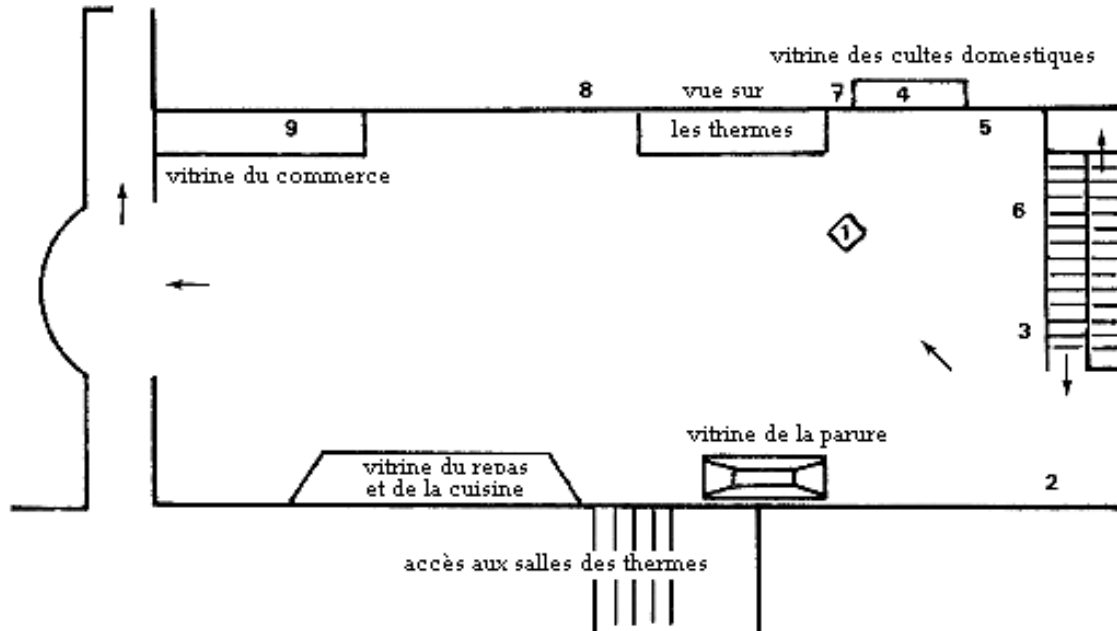

## Salle de la vie quotidienne Plan détaillé

1. Autel aux quatre divinités
2. Colonne avec base inscrite : I O M
3. Base quadrangulaire avec inscription I O M IN HONOREM .....
4. Vitrine des cultes domestiques : dieux du panthéon gréco-romain
5. Statue d'Isis
6. Autel à Cybèle
7. Stèles votives à Epona
8. Stèle votive à Sucellus et Nantosvelta
9. Stèle votive à Mercure et Rosmerta