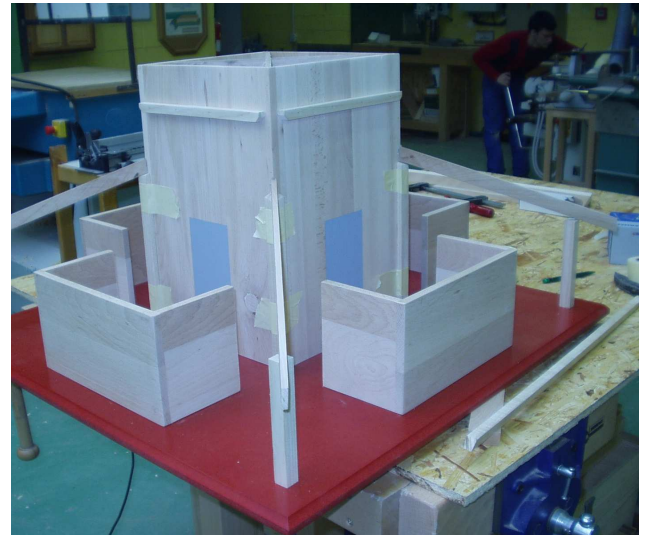

MAQUETTE SUJET D'EXAMEN

Une réalisation des ateliers menuisiers de l'EREA de Verny

Les élèves des ateliers menuiserie et leurs professeurs M. CALLA et THURU ont répondu à la demande de Monsieur l'Inspecteur Technique Didier ESSELIN pour la réalisation d'une maquette servant de support à l'élaboration d'un sujet d'examen.