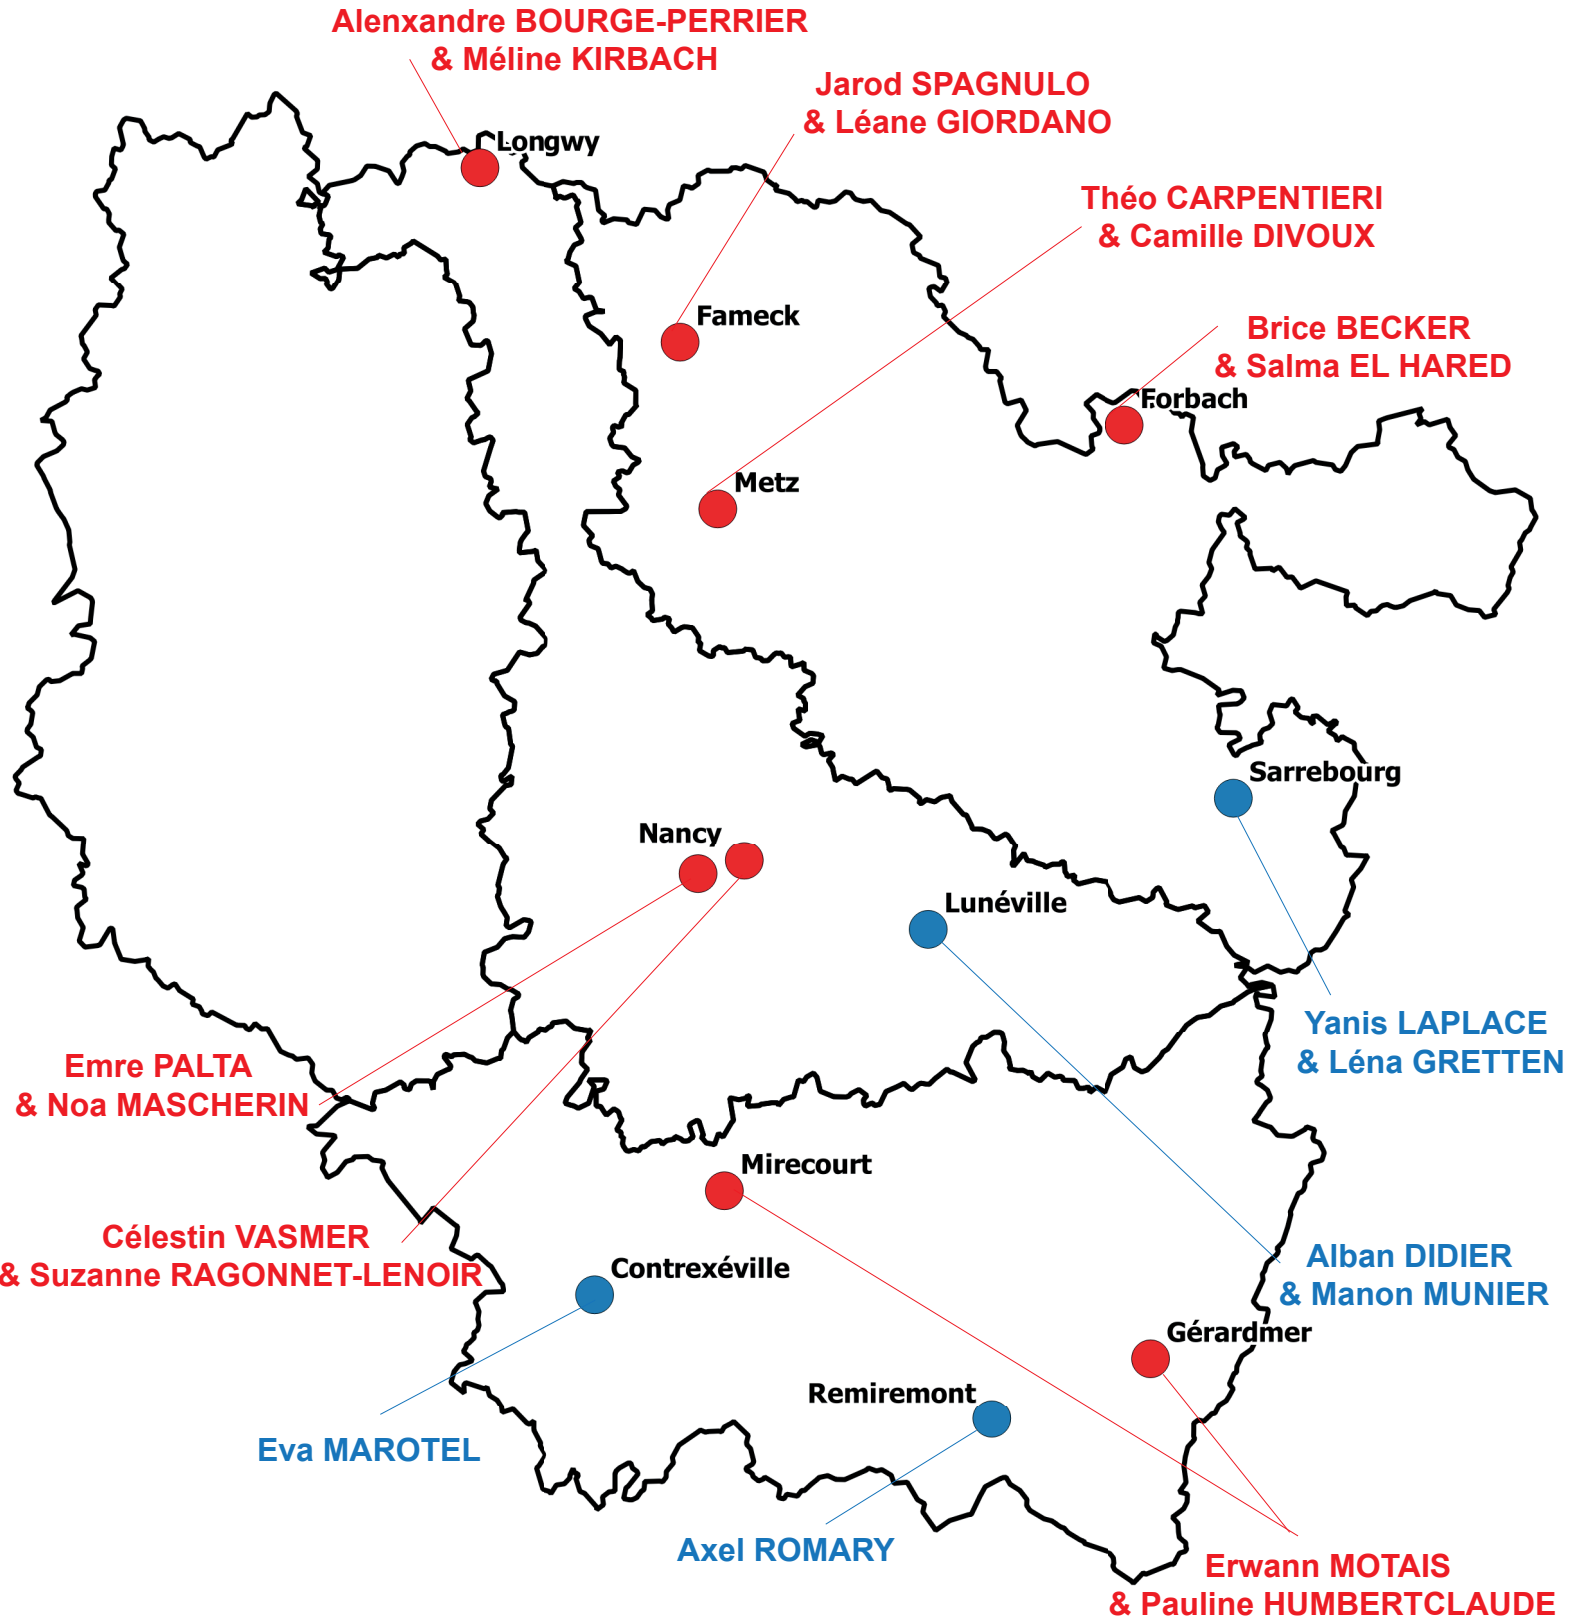

ACADÉMIE  
DE NANCY-METZ

*Liberté  
Égalité  
Fraternité*

# MEMBRES REPRÉSENTANTS DES ÉLÈVES AU CAVL 2024-2026

DAGES